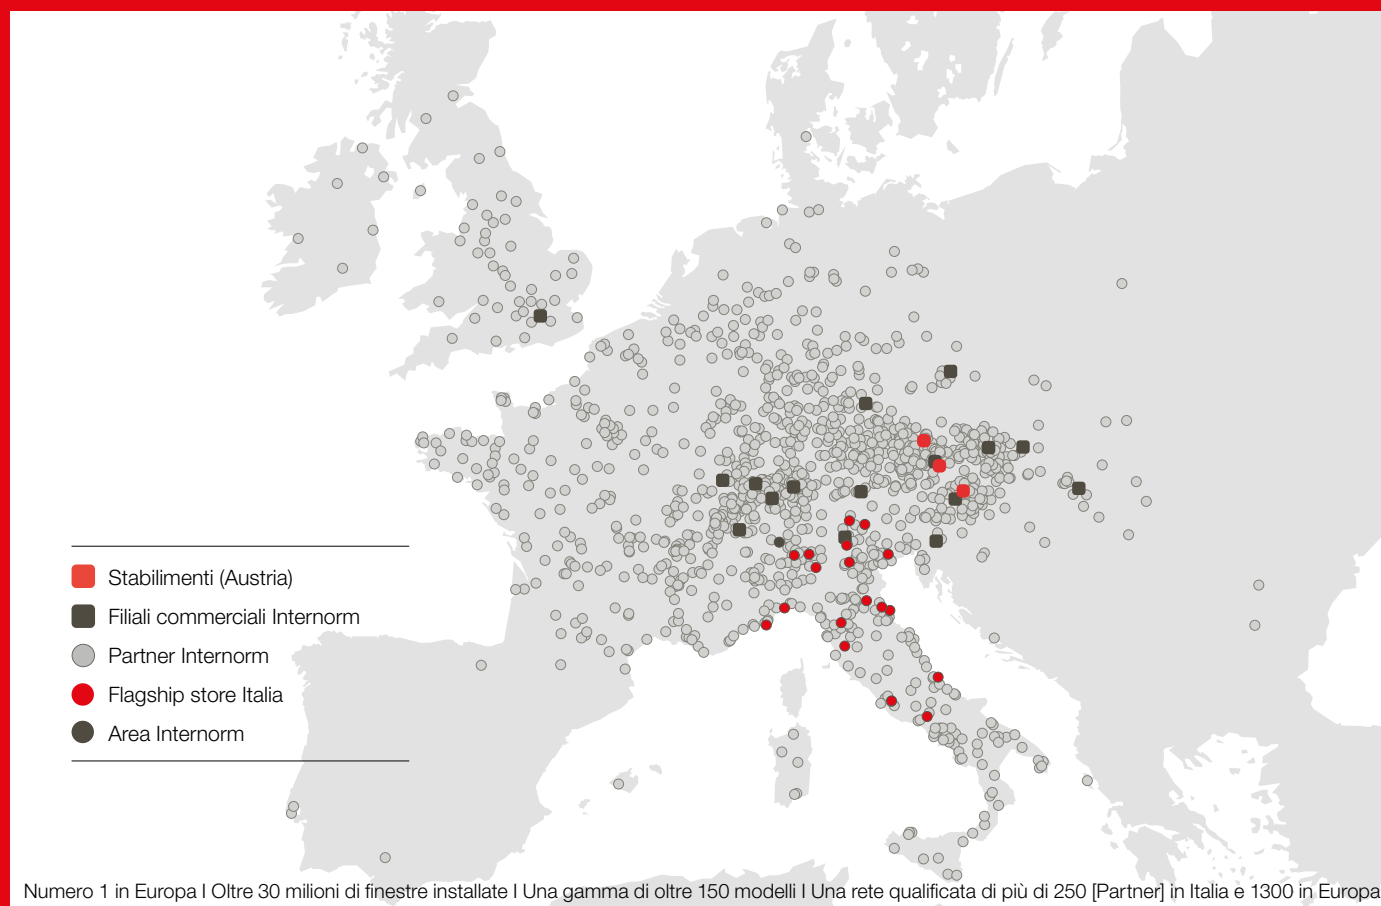

FILIALE ITALIANA

Scopri
cosa fa la differenza

Internorm Italia

I-38121 Trento · Via Bolzano, 34

Tel.: +39 0461 957511

E-Mail: italia@internorm.com

www.internorm.it

www.internorm.com

Numero verde gratuito Italia: 800 017701

F.lli Lupi Snc
Via Genova n. 30
01100 - VITERBO
Tel. 0761/306885
E-mail: info@fratellilupi.it